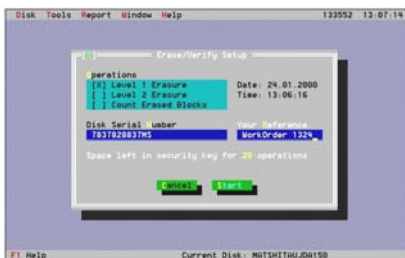

ExpertEraser™ käyttöliittymä on sekä helppo että looginen